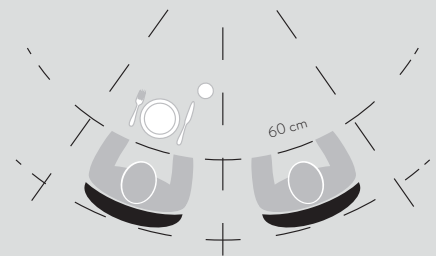

## Dimensions

a diam. 80 cm  
b 110 cm

## Table top dimensions

ø 80 cm