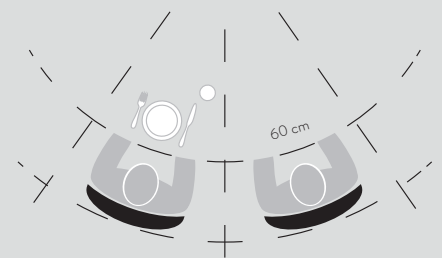

## Dimensions

- a different table top sizes
- b 73 cm

## Table top dimensions

70x70 cm

80x80 cm

ø 80 cm