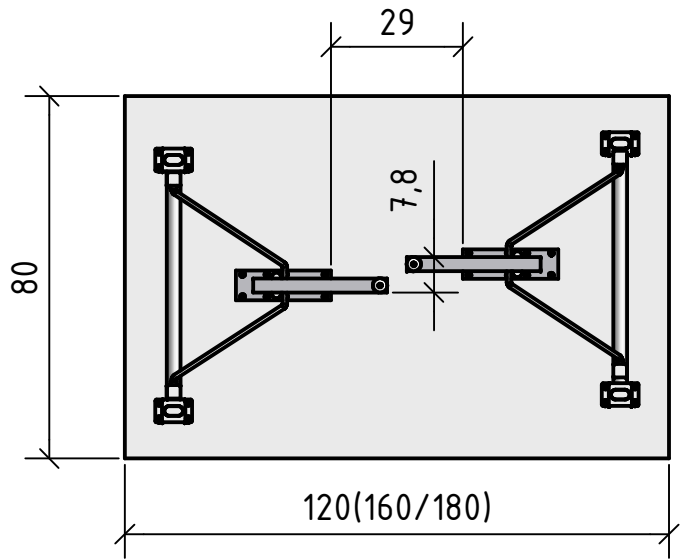

>> U-TABLE 

europa
2000

WWW.EUROPA2000.BE

120
160/180

80

74

12

All distances are cm.