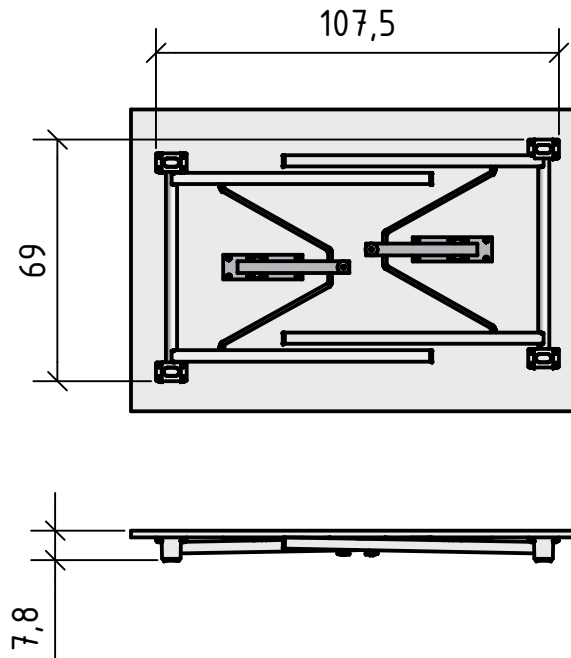

>> U-TABLE 

europa
2000

WWW.EUROPA2000.BE

120
160/180

80

74

12

All distances are cm.