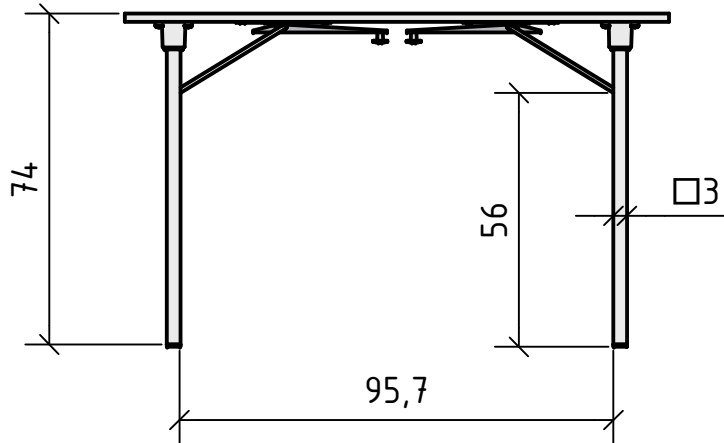

>> U-TABLE 

europa
2000

WWW.EUROPA2000.BE

120
160/180

80

74

12

All distances are cm.